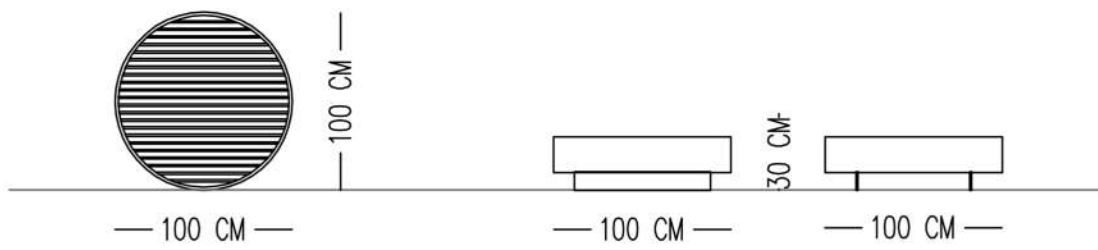

Catalog product

Structure

Coffee Table

Lacquer Painted On
wood - matt
Evergreen

Structure

Side Table M

Lacquer Painted On
wood - matt
Heat

Structure

Side Table S

Lacquer Painted On
wood - matt
Carbon Black

Metal Details

Stainless Satin Finish