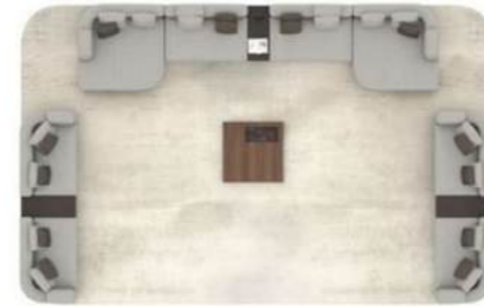

↔	↗	↕	m²	📦
80	110	65	0,60	38,5

SMALL CORNER

↔	↗	↕	m²	📦
110	110	65	0,68	49,5

POUF

↔	↗	↕	m²	📦
100	100	34	0,66	35

VERSION DRAWINGS

LEGO V-1
AREA: 9.7m x 6m

LEGO V-2
AREA: 7.6m x 5m
CORNER SET: 6.75m x 4.75m