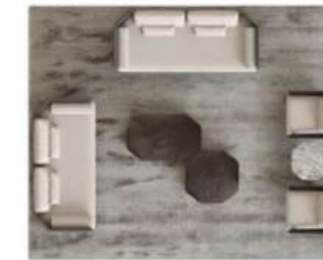

ASPENDOS V-5
AREA: 5,00m x 4,00m