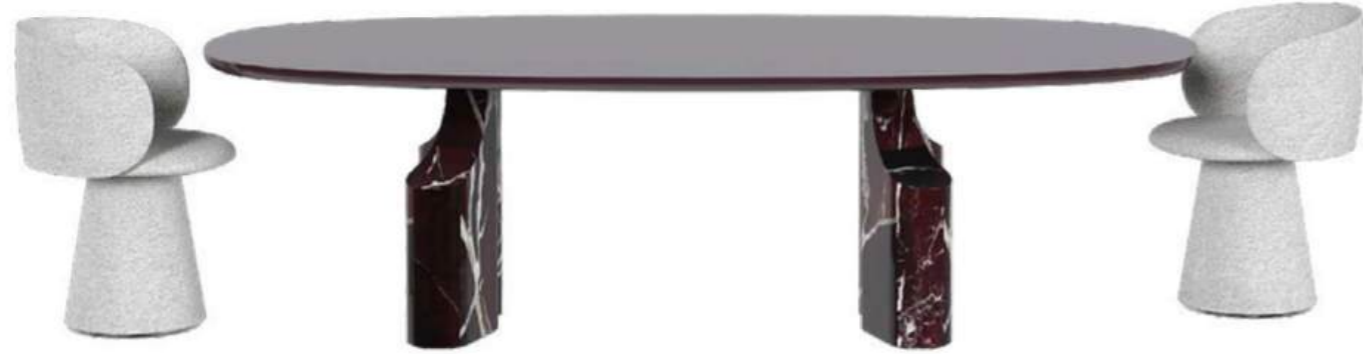

↔	↗	↑	m³	🛒
257	104	73	1,95	136

↔	↗	↑	m³	🛒
160	160	73	1,86	74

↔	↗	↑	m³	🛒
180	58	113	1,79	70

↔	↗	↑	m³	🛒
276	49	58	0,78	54