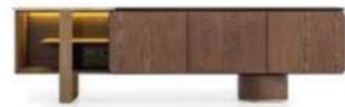

CONSOLE

↔	↗	↑	m ³	📦
254	50	72	1,40	154

CONSOLE SHELF 50

↔	↗	↑	m ³	📦
50	25	21	0,01	5,5

CONSOLE SHELF 80

↔	↗	↑	m ³	📦
80	25	21	0,02	10,5

CONSOLE SHELF DOUBLE SHELVES

↔	↗	↑	m ³	📦
65	25	23	0,01	8