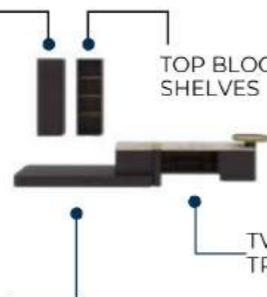

TV MODULE WITH BOTTOM DRAWER

↔	↗	↑	m²	📦
215	46	220		

BOOKCASE WITH LIDS

↔	↗	↑	m²	📦
268	60	220		

BACK BOARD

↔	↗	↑	m²	📦
210	12	120	0,61	61,5

↔	↗	↑	m²	📦
40	34	120	0,26	38,5

TOP BLOCK WITH LIDS